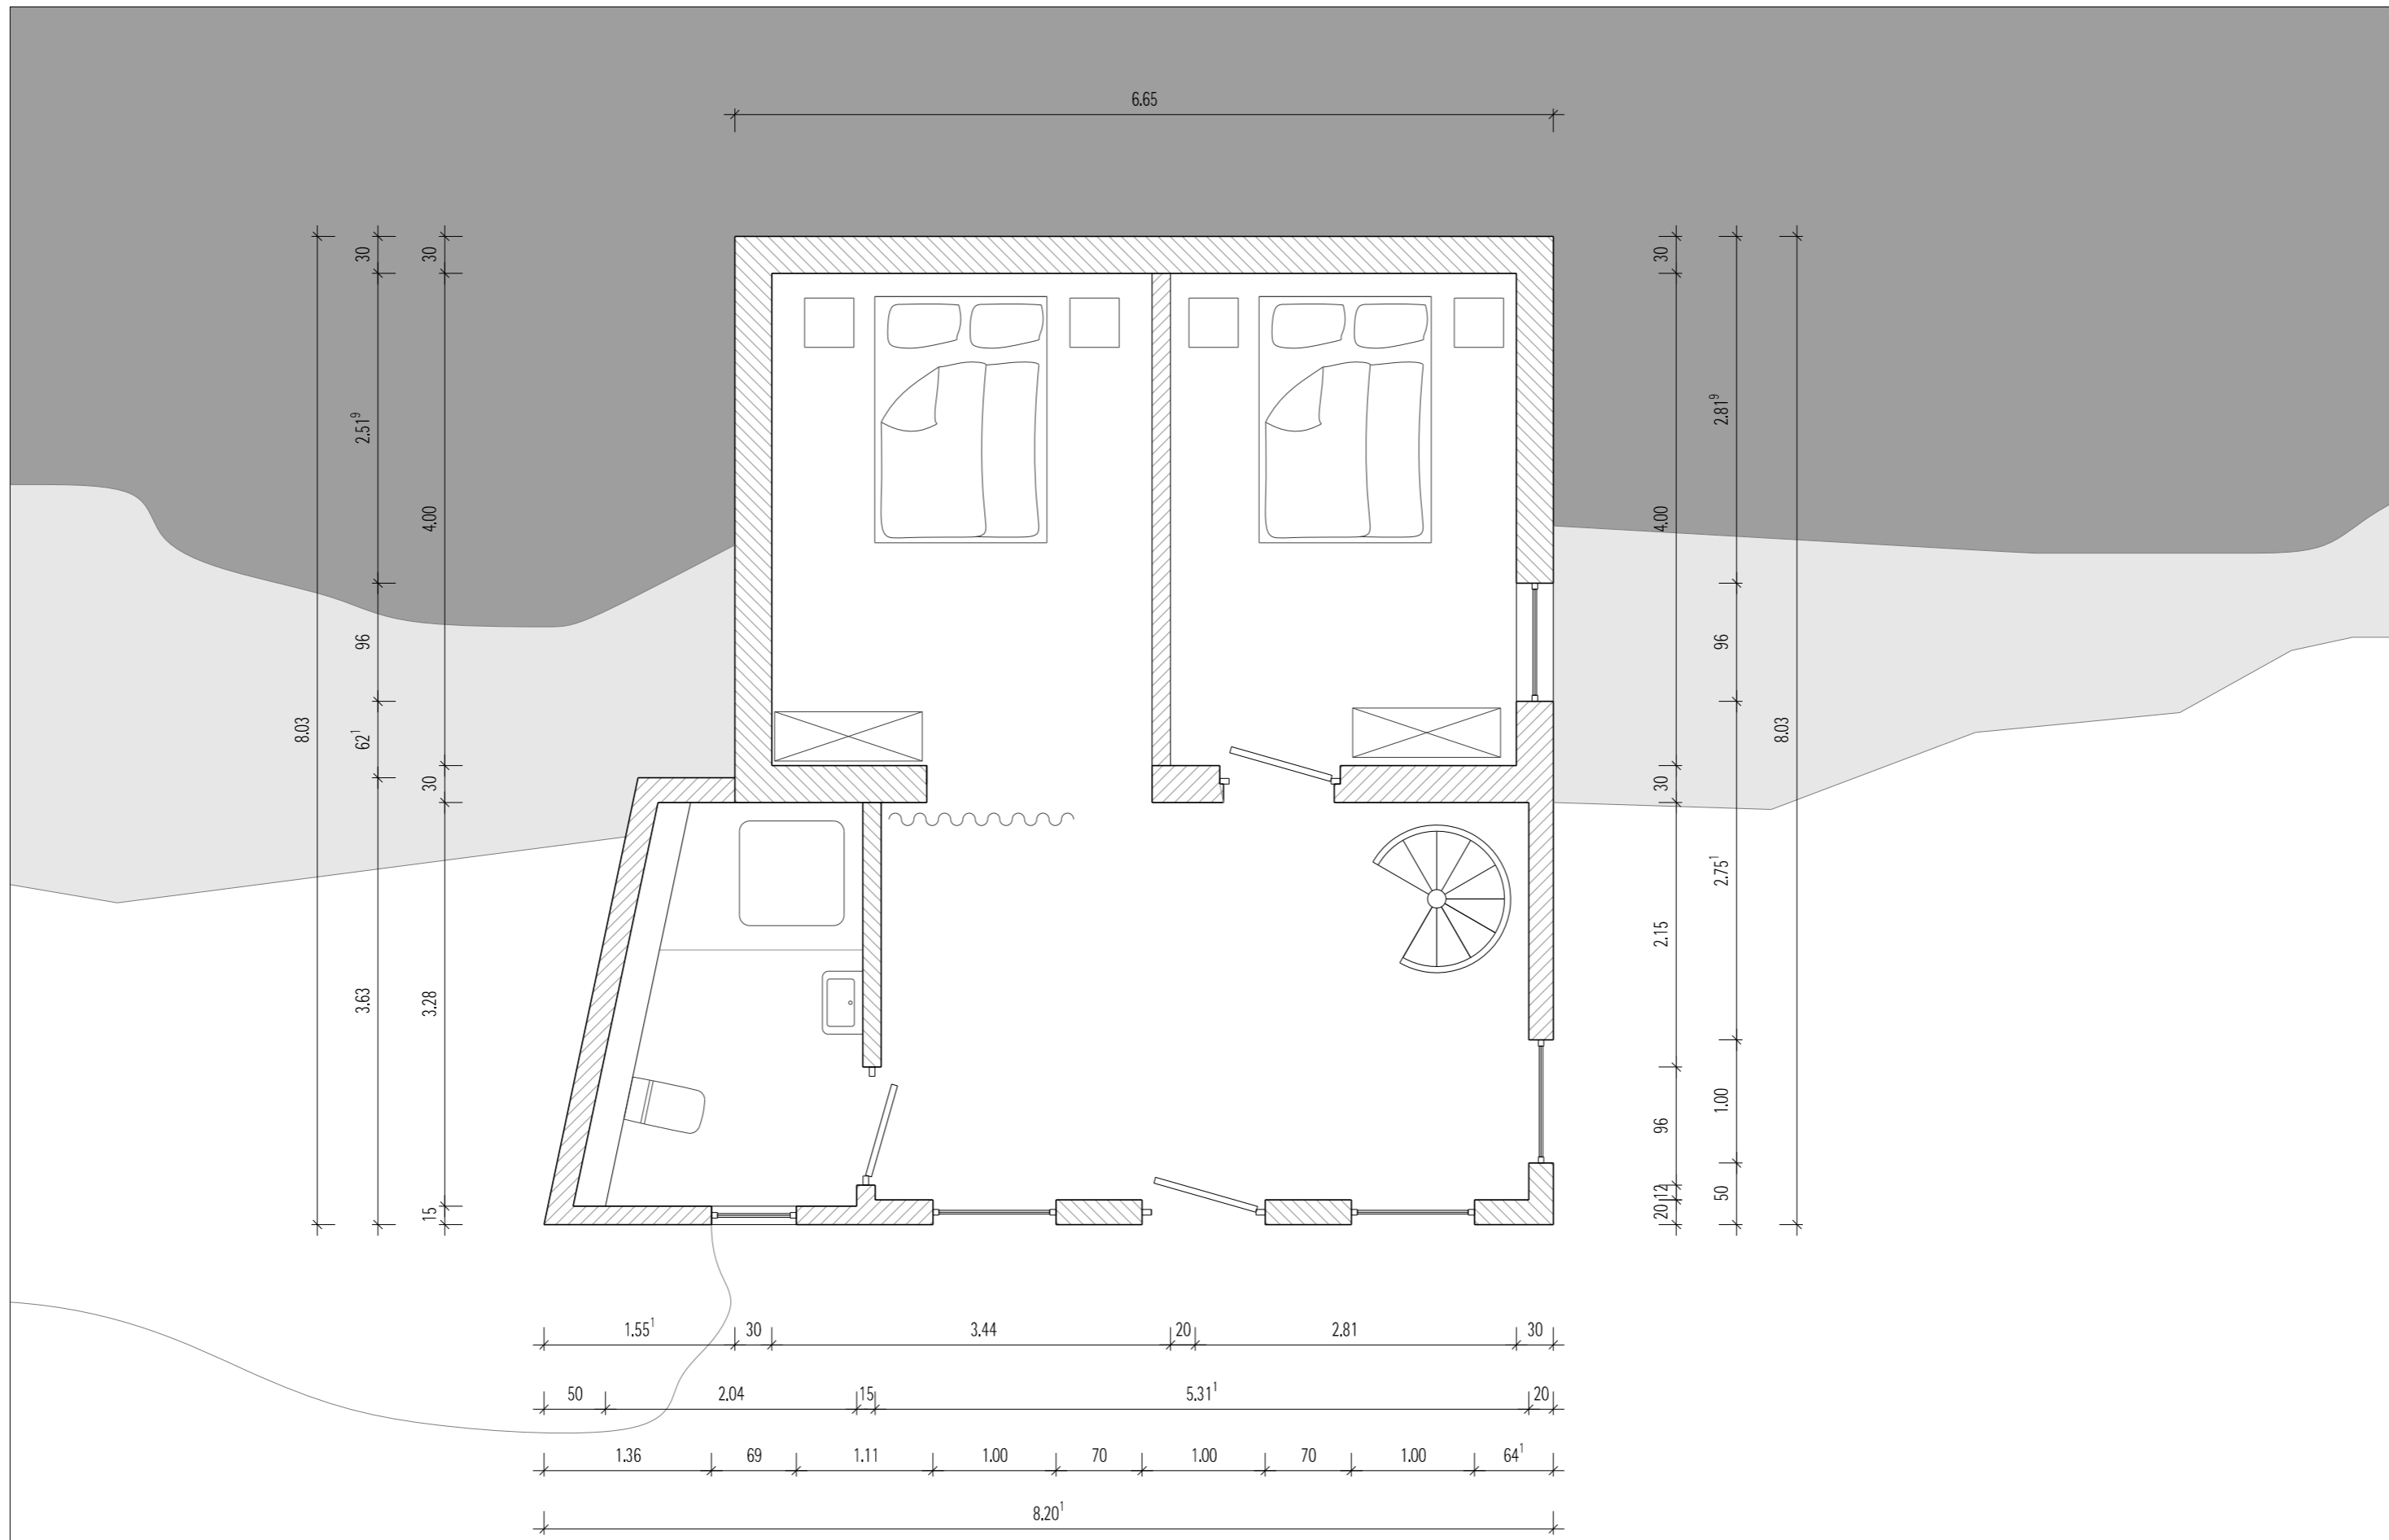

FLOOR PLAN - Top Floor

Quinta Fadeira de cima

VORENTWURF

VORABZUG
SKIZZE

MASSSTAB	DATUM	GEZEICHNET	REVISION
1:2000	20.09.2019	MM	e