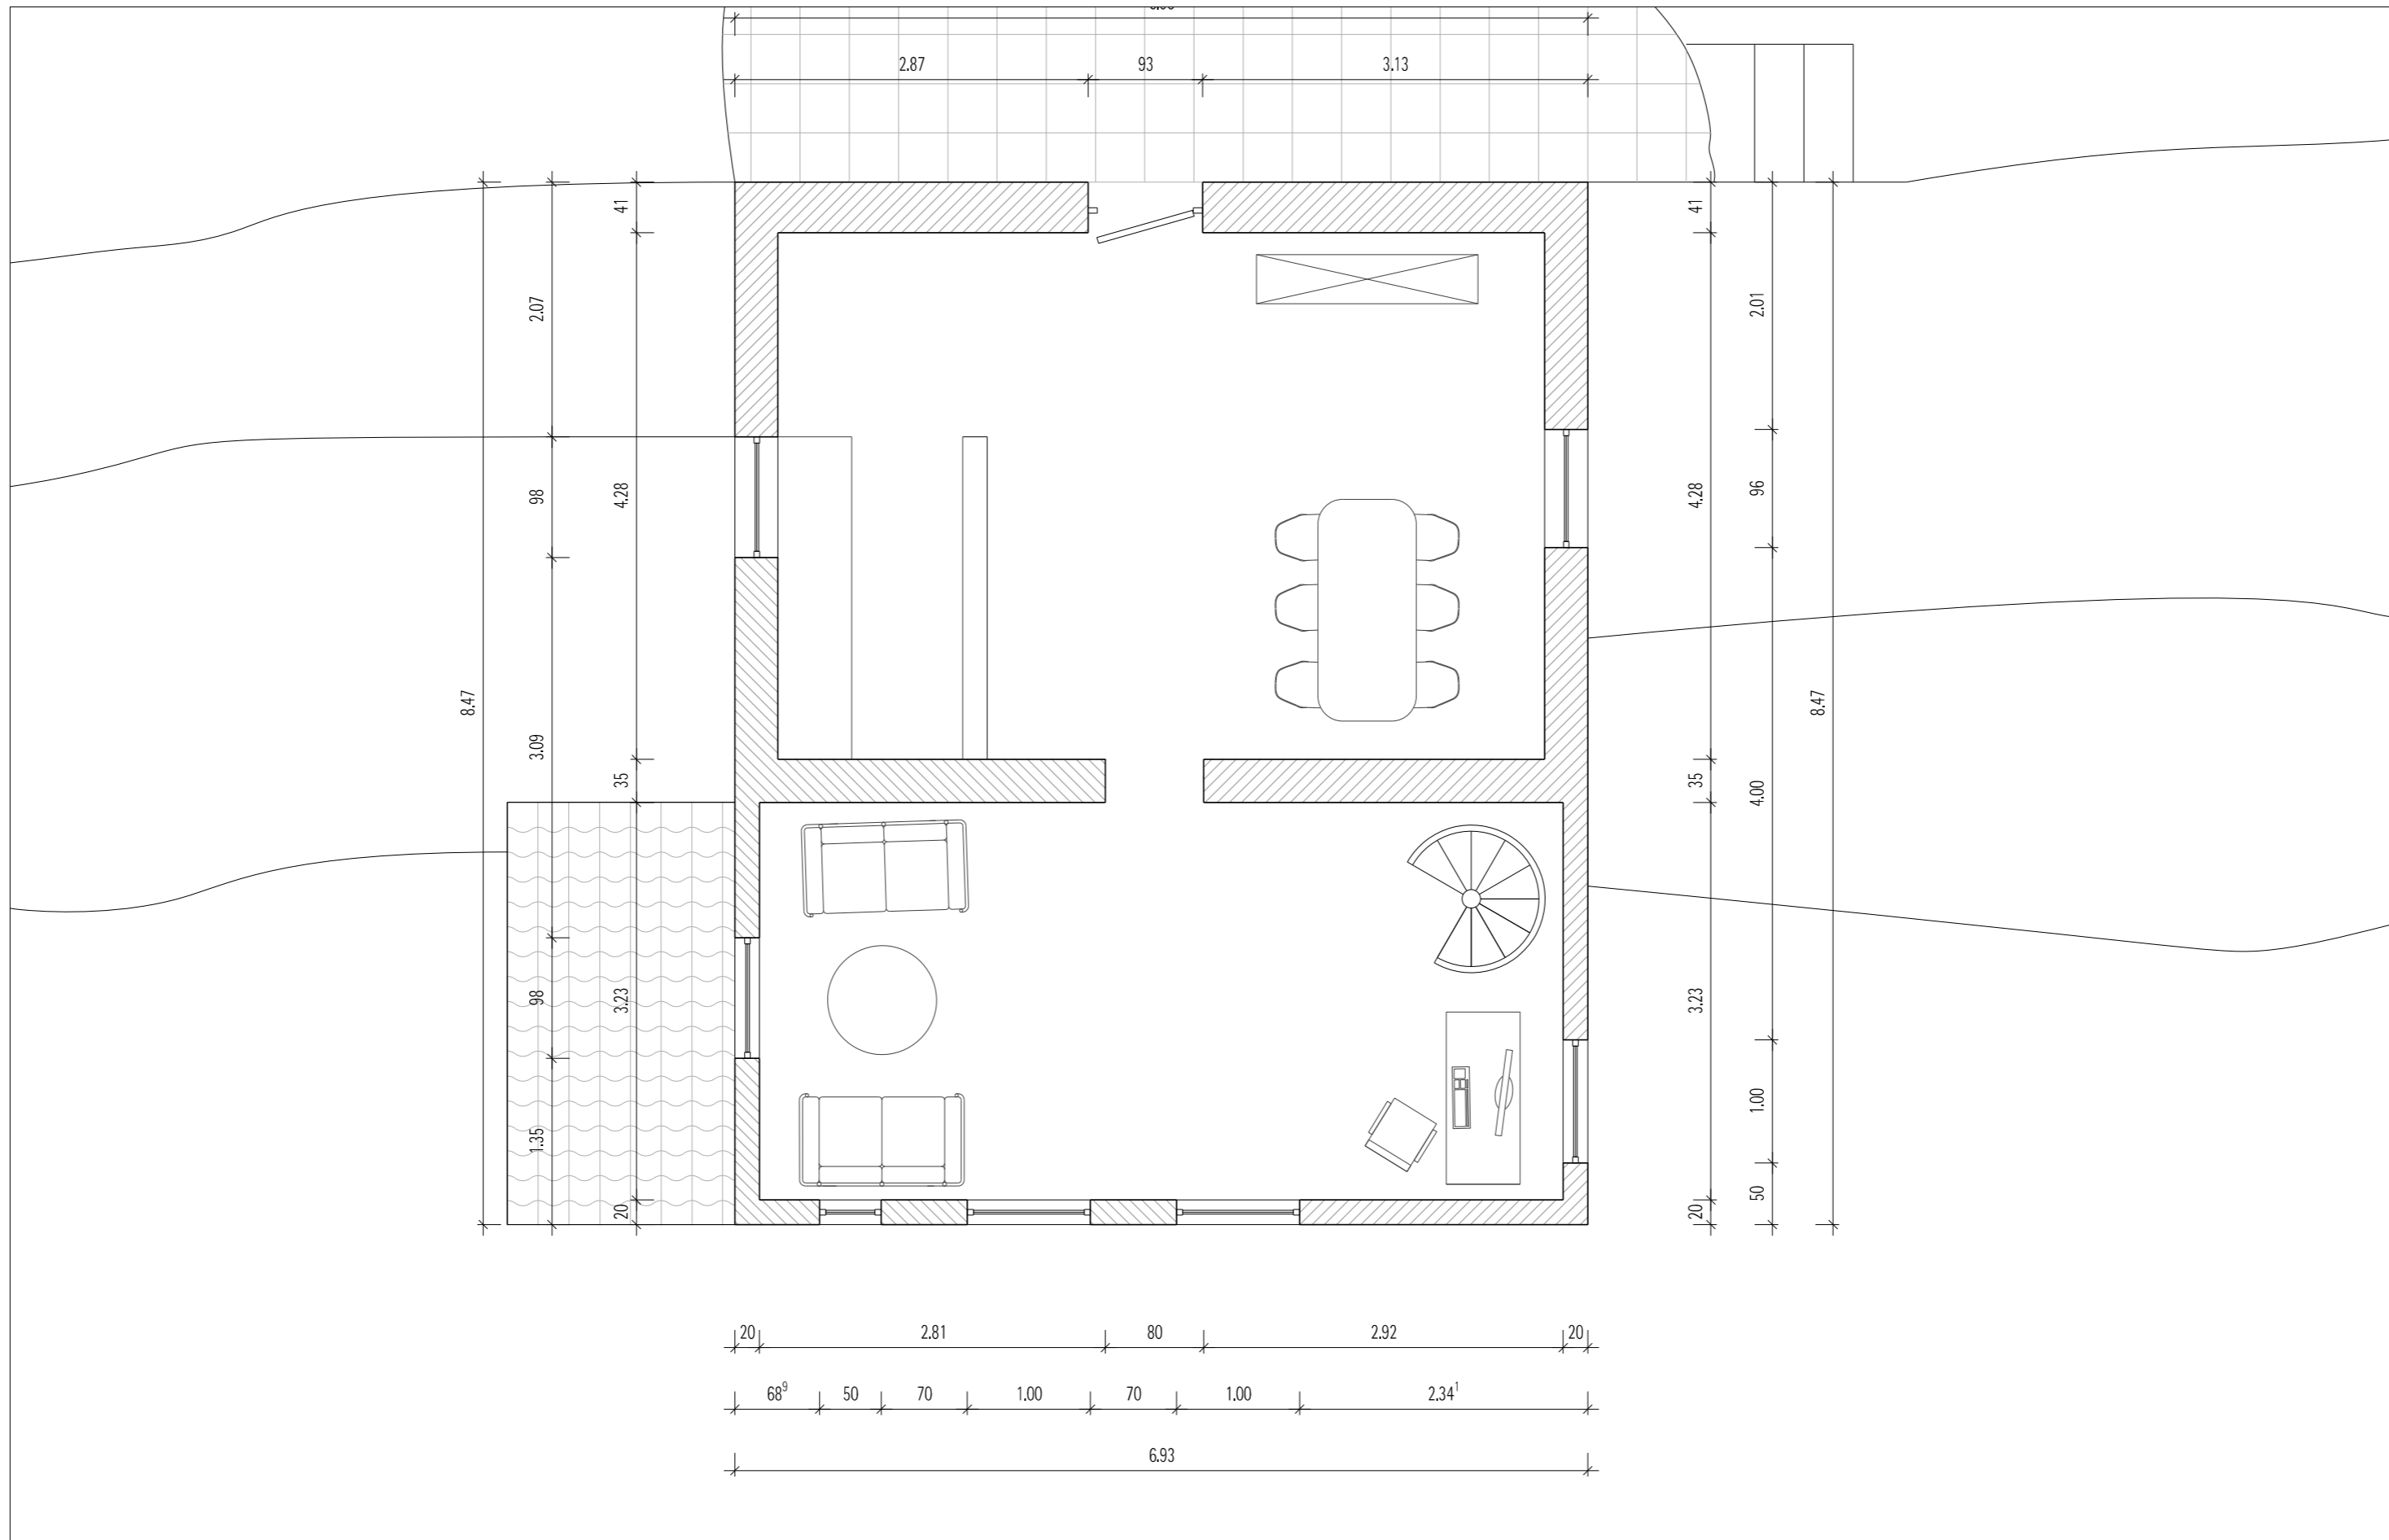

FLOOR PLAN - Top Floor

Quinta Fadeira de cima

VORENTWURF

MASSSTAB	DATUM	GEZEICHNET	REVISION
1:2000	20.09.2019	MM	e

**VORABZUG
SKIZZE**