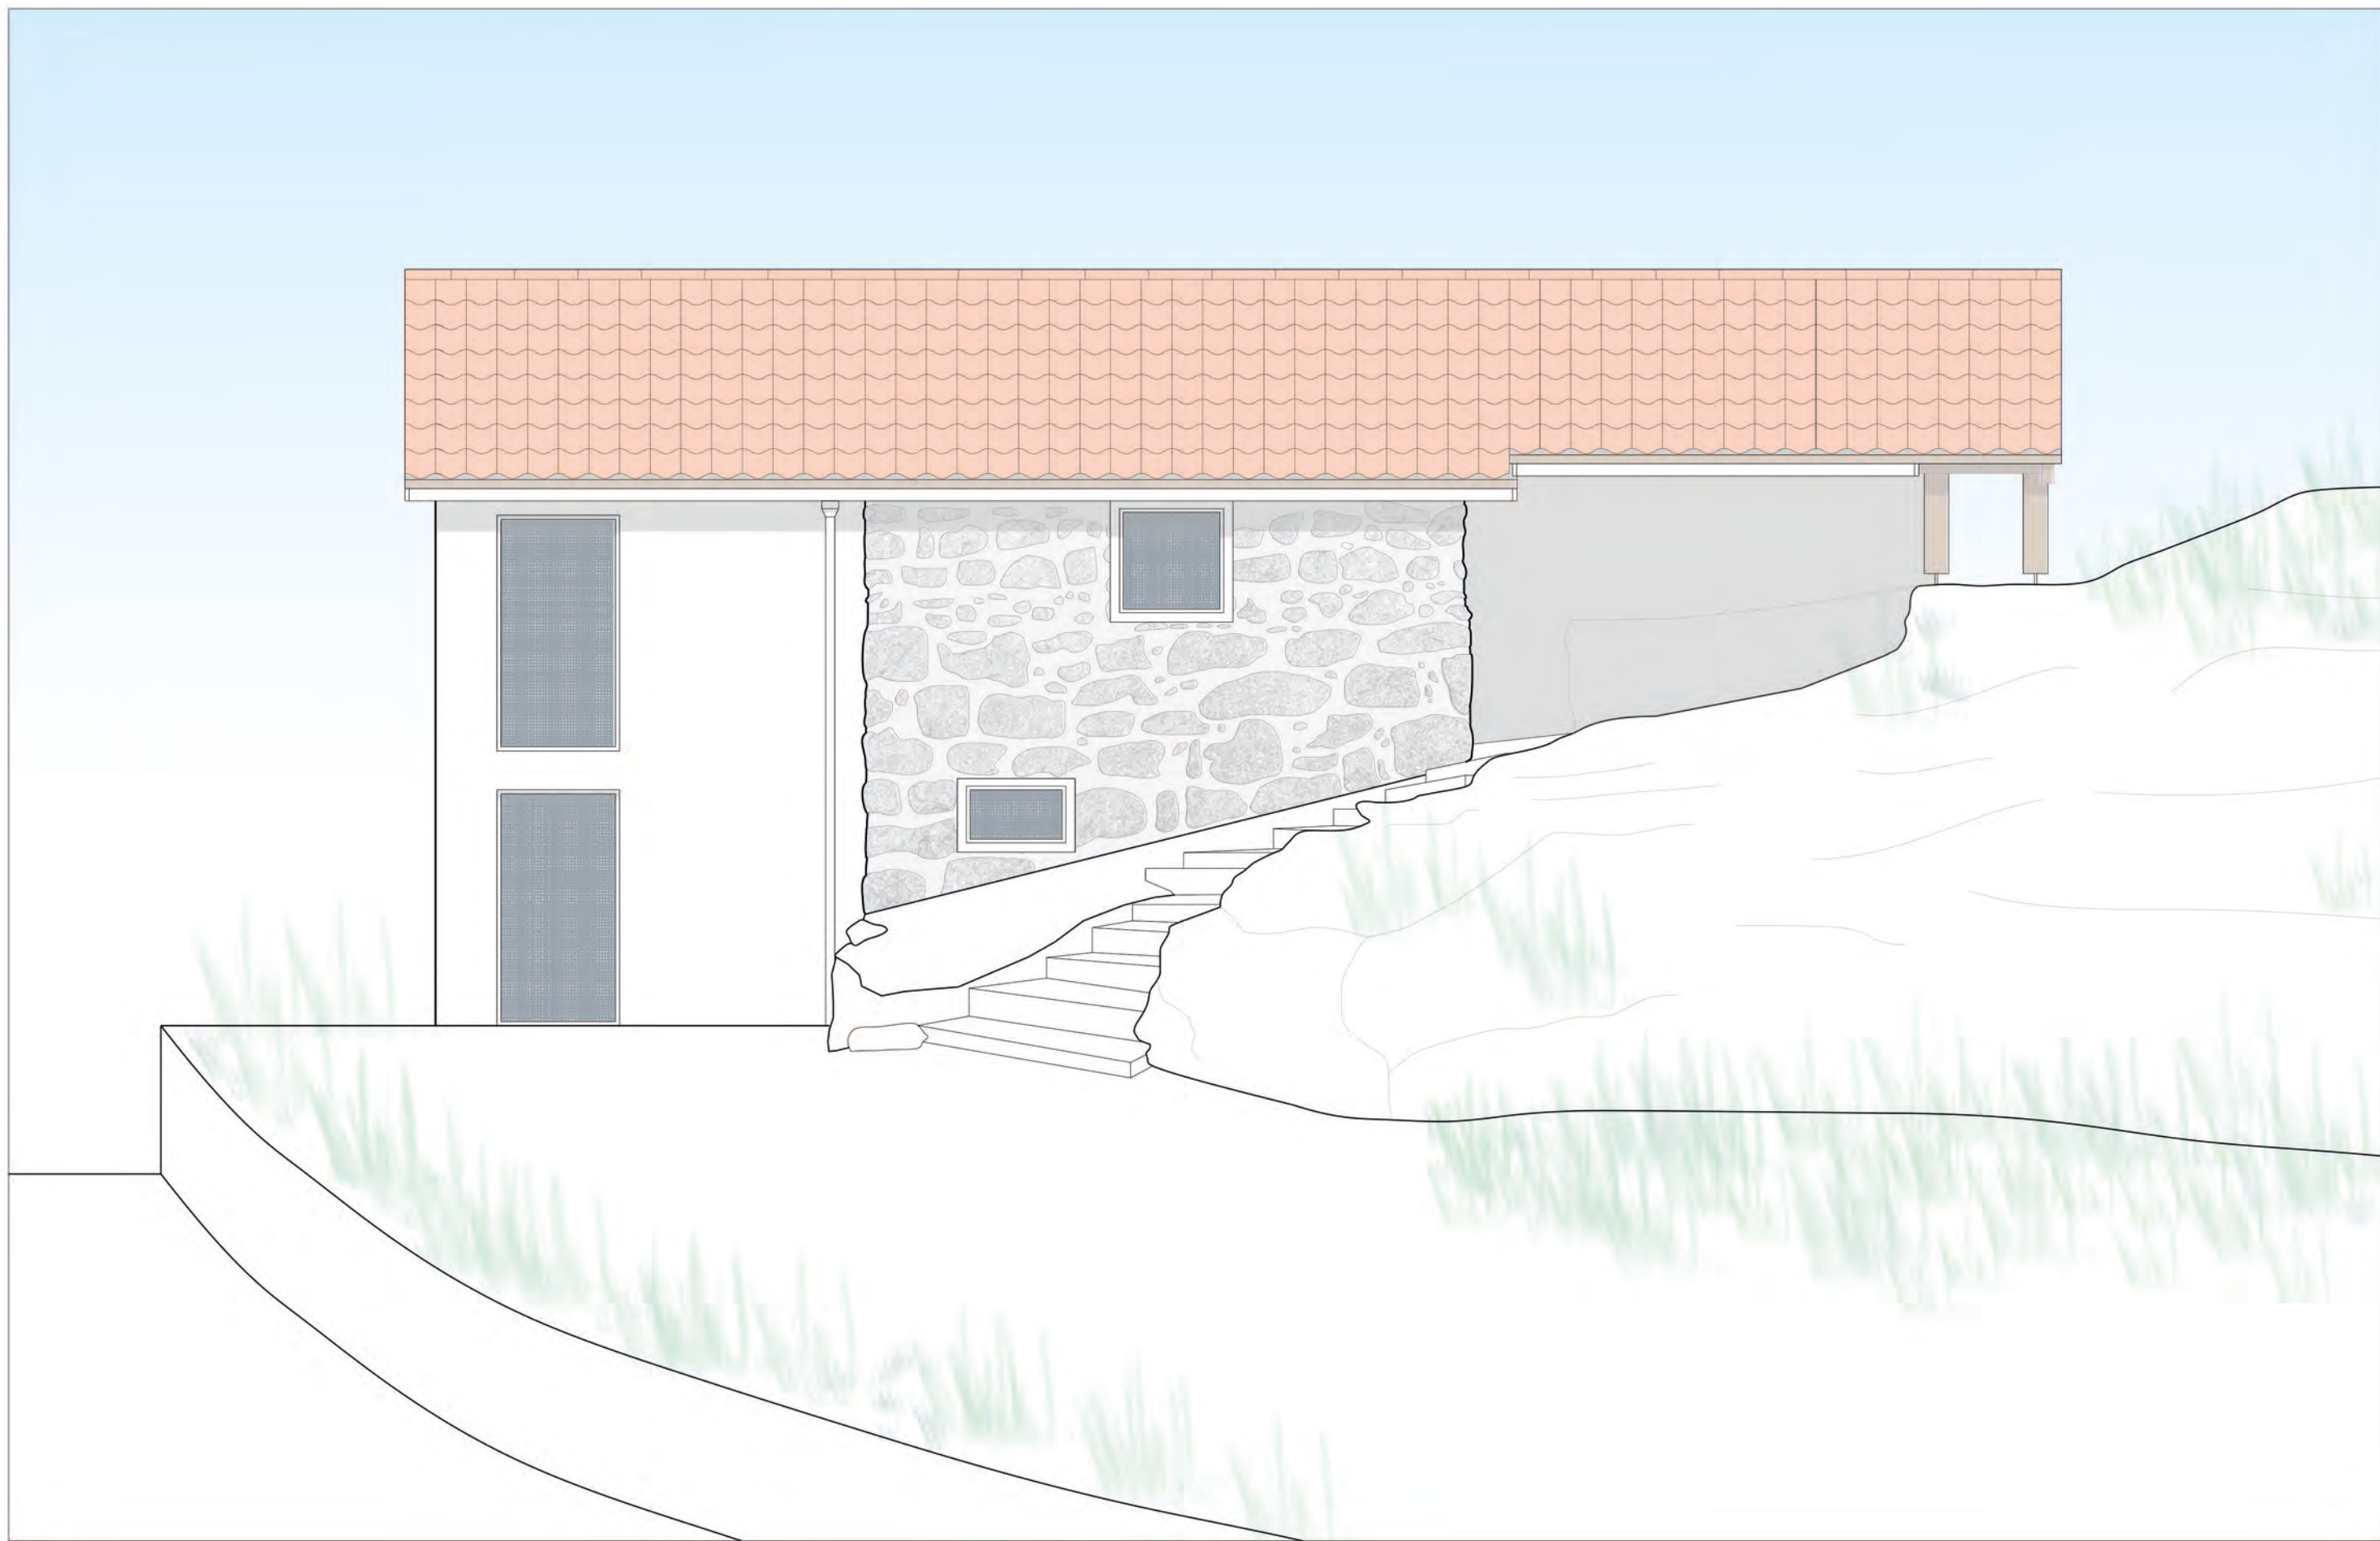

ELEVATION WEST

Quinta Fadeira de cima

VORENTWURF

MASSTAB	DATUM	GEZEICHNET	REVISION
1:2000	20.09.2019	MM	

VORABZUG
SKIZZE